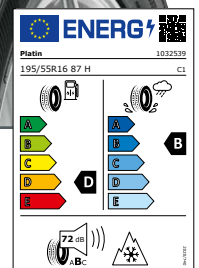

je Stück nur

112,-

RP 100 Allseason

195/55 R16 87 H

bis 210 km/h

je Stück nur

82,-

Die Preise verstehen sich ohne RDKS-Komponenten. Sollten Sie diese für Ihr Fahrzeug benötigen, sprechen Sie uns bitte an.