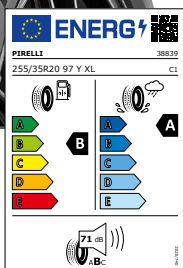

**Komplettrad
17 Zoll**

PLATIN
*** WHEELS

Alufelge P 95
metall silber 7,0 x 17

PremiumContact 7 XL

205/45 R17 88 Y

bis 300 km/h

je Stück nur

254,-

**Komplettrad
20 Zoll**

PLATIN
*** WHEELS

Alufelge P 97
black, polished 8,0 x 20

Turanza 6 XL

235/45 R20 100 W

bis 270 km/h

je Stück nur

475,-

Weitere Farben:

black shiny

NEU

PLATIN P 115
black, polished

16-18 Zoll

7,0 x 17 Zoll

je Stück nur

140,-

Weitere Farben:

black, polished
silber

PLATIN P 113
black

16-20 Zoll

8,0 x 19 Zoll

je Stück nur

188,-

Weitere Farben:

glossy black

**Flow
Forming**

PLATIN P 109
matt graphite

18-19 Zoll

8,0 x 18 Zoll

je Stück nur

156,-

Powergy XL

255/35 R20 97 Y

bis 300 km/h

je Stück nur

170,-

PremiumContact 7 XL

225/40 R18 92 Y

bis 300 km/h

je Stück nur

112,-

RP 100 Allseason

195/55 R16 87 H

bis 210 km/h

je Stück nur

82,-

Die Preise verstehen sich ohne RDKS-Komponenten. Sollten Sie diese für Ihr Fahrzeug benötigen, sprechen Sie uns bitte an.

Alle Infos zum neuen EU-Reifenlabel finden Sie auf reifen1plus.de

Ihr persönlicher Reifenexperte