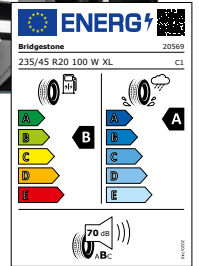

254,-

**Komplettrad
20 Zoll**

PLATIN
*** WHEELS

Alufelge P 97
black, polished 8,0 x 20

Turanza 6 XL

235/45 R20 100 W

bis 270 km/h

je Stück nur