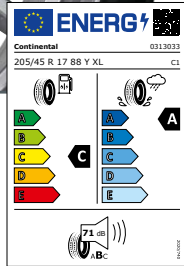

03/2024

**Komplettrad
17 Zoll**

PLATIN
*** WHEELS

Alufelge P 95
metall silber 7,0 x 17

PremiumContact 7 XL

205/45 R17 88 Y

bis 300 km/h

je Stück nur